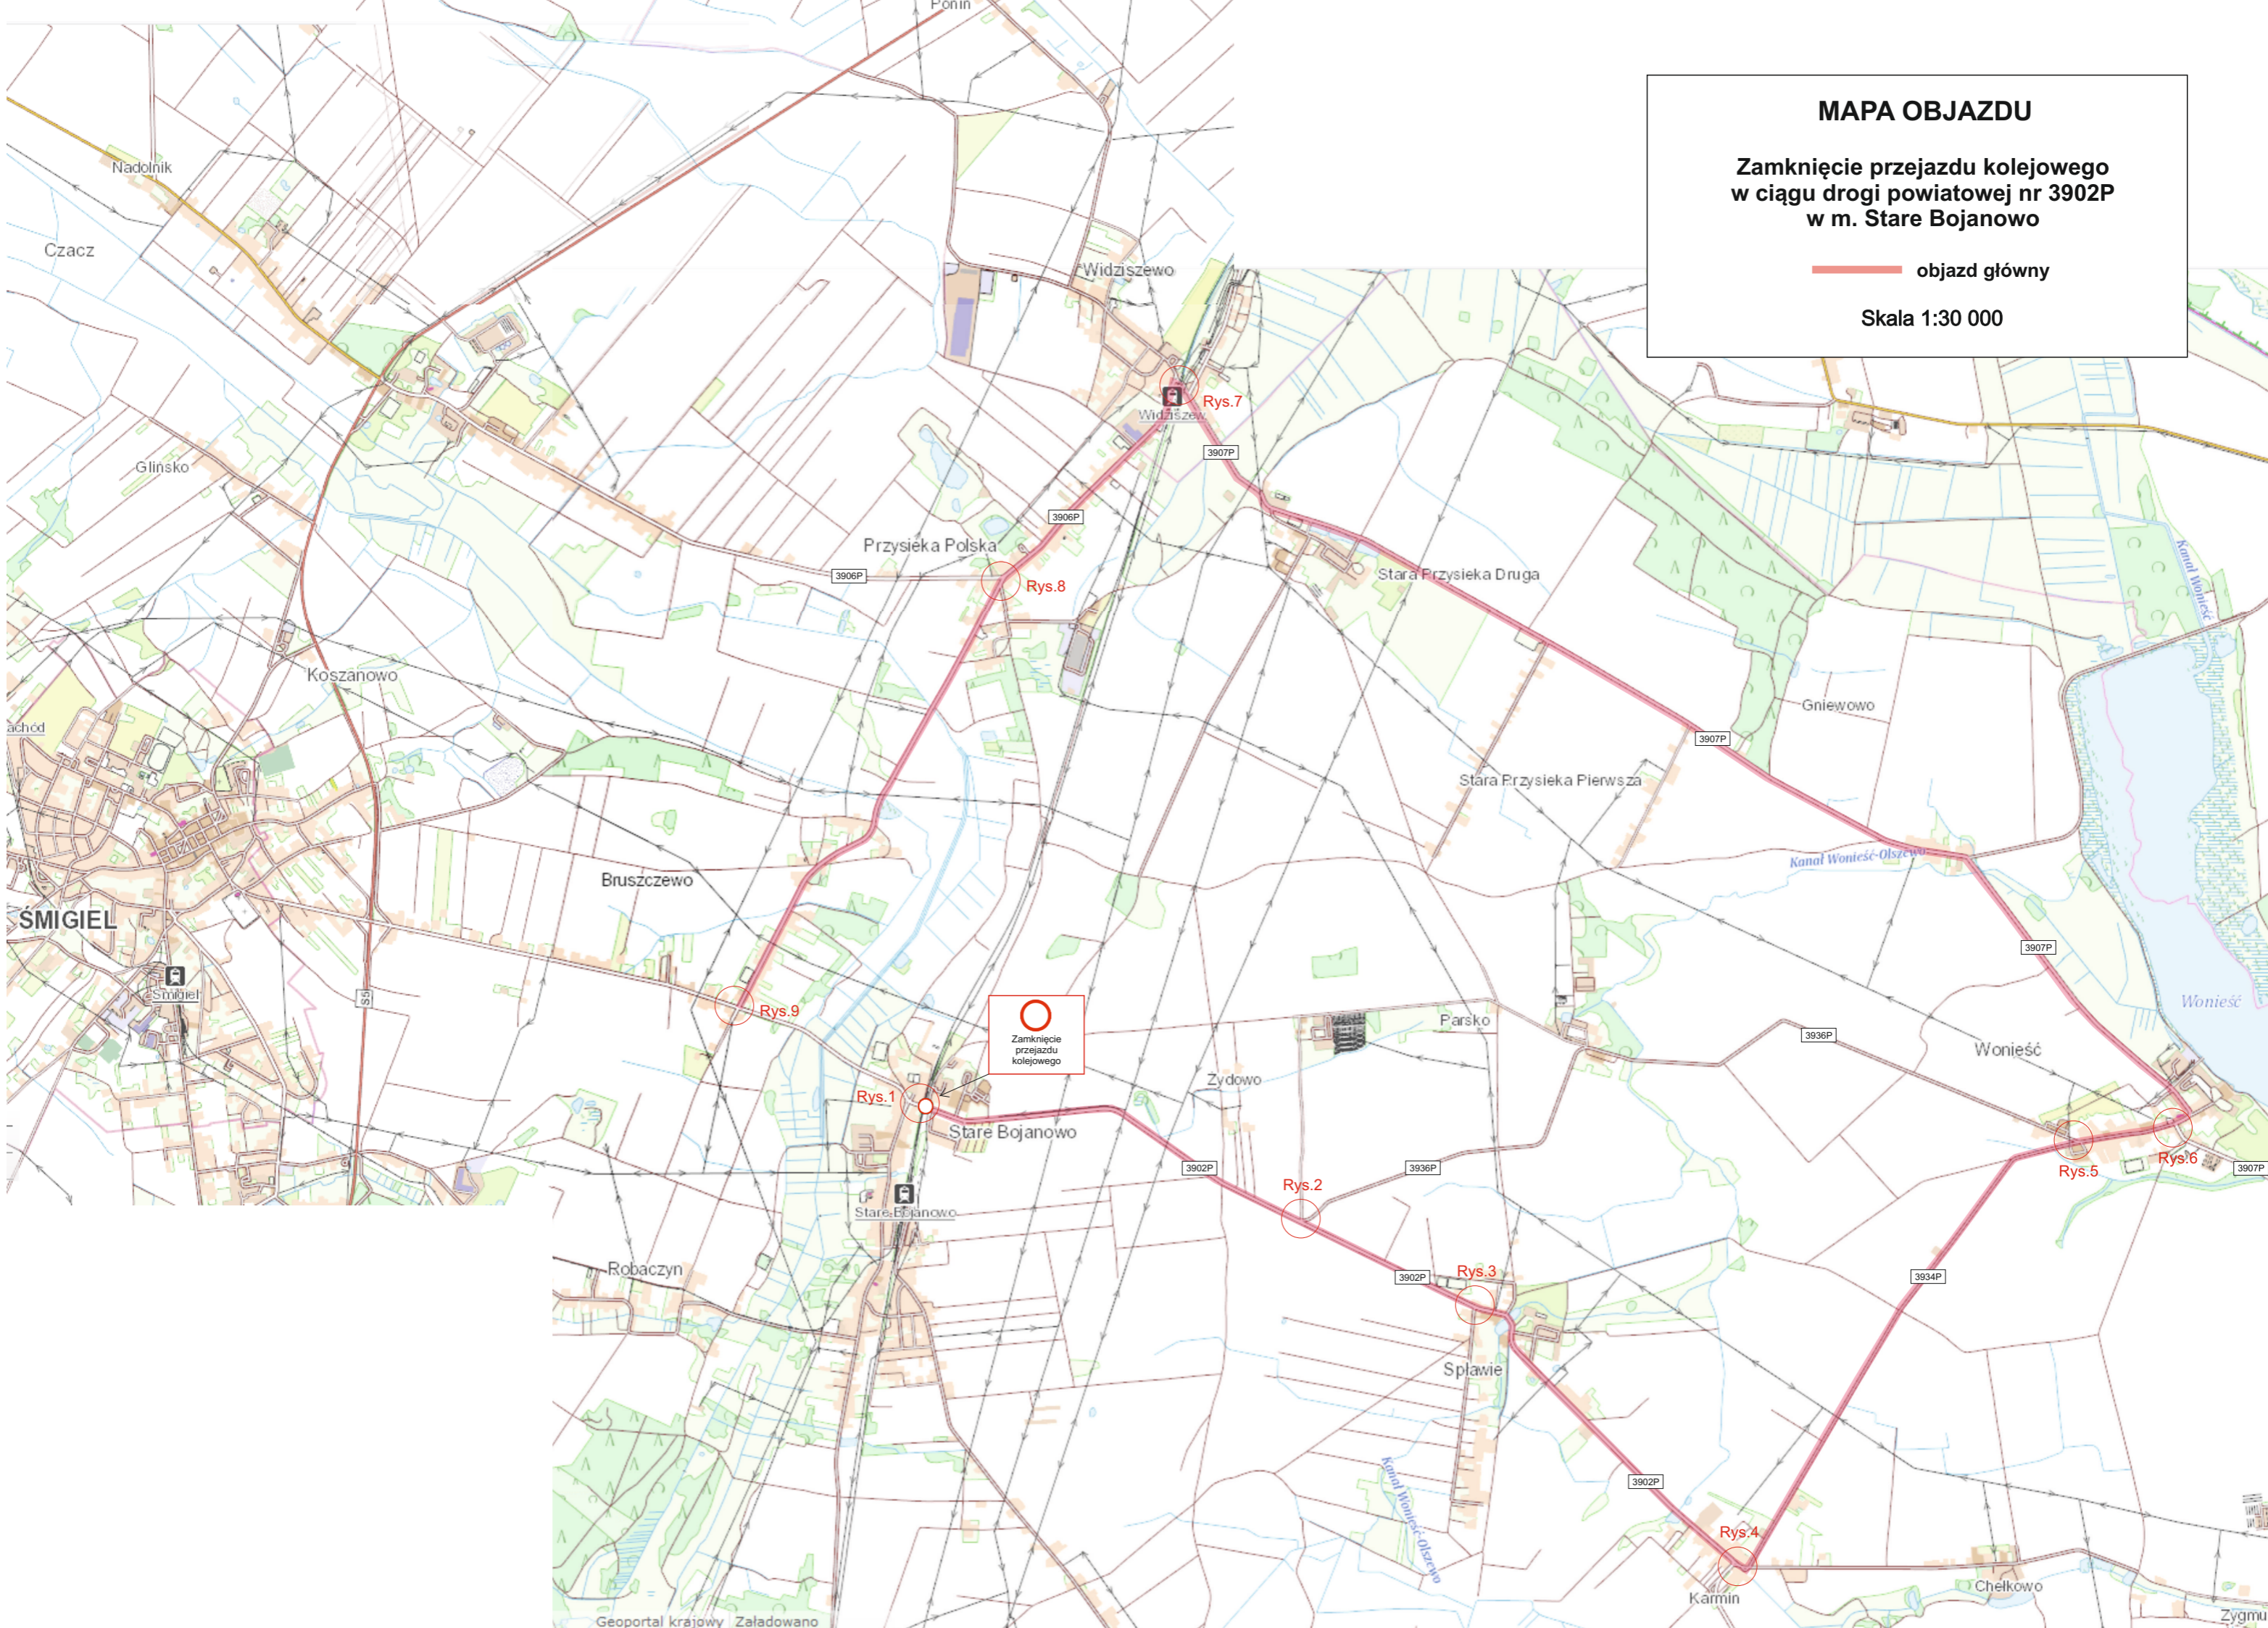

MAPA OBJAZDU

Zamknięcie przejazdu kolejowego
w ciągu drogi powiatowej nr 3902P
w m. Stare Bojanowo

objazd główny

Skala 1:30 000

Zamknięcie przejazdu kolejowego