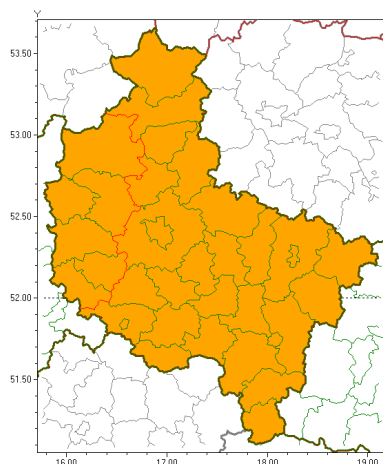

Zasięg ostrzeżeń w województwie

Upał
2018-07-30 09:07

Burze z gradem
2018-07-30 09:07

WOJEWÓDZTWO WIELKOPOLSKIE
OSTRZEŻENIA METEOROLOGICZNE ZBIORCZO NR 26
WYKAZ OBSZARÓW ZUCIANYCH OSTRZEŻENIAMI
o godz. 09:07 dnia 30.07.2018

Zjawisko/Stopień zagrożenia	Upał/2
Obszar	powiaty: chodzieski, czarnkowsko-trzcianecki, gnieźnieński, gostyński, grodziski, jarociński, kaliski, Kalisz, kpiński, kolski, Konin, koniński, kociański, krotoszyński, leszczyński, Leszno, międzybuzki, nowotomyski, obornicki, ostrowski, ostrzeszowski, pilski, pleszewski, Poznań, poznański, rawicki, słupecki, szamotulski, redziński, remski, turecki, wągrowiecki, wolsztyński, wrzesiński, złotowski
Ważność	od godz. 12:00 dnia 30.07.2018 do godz. 20:00 dnia 01.08.2018
Prawdopodobieństwo	90%
Przebieg	Prognozuje się upały. Temperatura maksymalna w dzień od 30°C do 33°C. Temperatura minimalna w nocy od 19°C do 21°C.
SMS	IMGW-PIB OSTRZEŻENIA: UPAŁ/2 wielkopolskie (wszystkie powiaty) od 12:00/30.07 do 20:00/01.08.2018 temp. maks 33 st, temp min 19 st. Dotyczy powiatów: wszystkie powiaty.
RSO	Woj. wielkopolskie (wszystkie powiaty), IMGW-PIB wydał ostrzeżenia drugiego stopnia o upałach
Zjawisko/Stopień zagrożenia	Burze z gradem/1
Obszar	powiaty: chodzieski, gnieźnieński, gostyński, jarociński, kaliski, Kalisz, kpiński, kolski, Konin, koniński, kociański, krotoszyński, leszczyński, Leszno, obornicki, ostrowski, ostrzeszowski, pilski, pleszewski, Poznań, poznański, rawicki, słupecki, redziński, remski, turecki, wągrowiecki, wrzesiński, złotowski