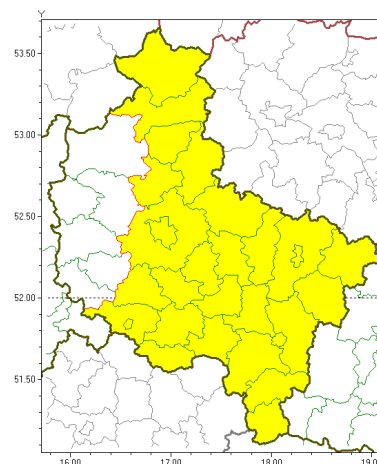

Zasięg ostrzeżeń w województwie

Upał
2018-07-30 09:07

Burze z gradem
2018-07-30 09:07

WOJEWÓDZTWO WIELKOPOLSKIE
OSTRZEŻENIA METEOROLOGICZNE ZBIORCZO NR 26
WYKAZ OBSZARÓW ZUCIANYCH OSTRZEŻENIAMI
o godz. 09:07 dnia 30.07.2018

Zjawisko/Stopień zagrożenia	Upał/2
Obszar	powiaty: chodzieski, czarnkowsko-trzcianecki, gnieźnieński, gostyński, grodziski, jarociński, kaliski, Kalisz, kpiński, kolski, Konin, koniński, kociański, krotoszyński, leszczyński, Leszno, międzybuzki, nowotomyski, obornicki, ostrowski, ostrzeszowski, pilski, pleszewski, Poznań, poznański, rawicki, słupecki, szamotulski, redziński, remski, turecki, wągrowiecki, wolsztyński, wrzesiński, złotowski
Ważność	od godz. 12:00 dnia 30.07.2018 do godz. 20:00 dnia 01.08.2018
Prawdopodobieństwo	90%
Przebieg	Prognozuje się upały. Temperatura maksymalna w dzień od 30°C do 33°C. Temperatura minimalna w nocy od 19°C do 21°C.
SMS	IMGW-PIB OSTRZEŻENIA: UPAŁ/2 wielkopolskie (wszystkie powiaty) od 12:00/30.07 do 20:00/01.08.2018 temp. maks 33 st, temp min 19 st. Dotyczy powiatów: wszystkie powiaty.
RSO	Woj. wielkopolskie (wszystkie powiaty), IMGW-PIB wydał ostrzeżenia drugiego stopnia o upałach
Zjawisko/Stopień zagrożenia	Burze z gradem/1
Obszar	powiaty: chodzieski, gnieźnieński, gostyński, jarociński, kaliski, Kalisz, kpiński, kolski, Konin, koniński, kociański, krotoszyński, leszczyński, Leszno, obornicki, ostrowski, ostrzeszowski, pilski, pleszewski, Poznań, poznański, rawicki, słupecki, redziński, remski, turecki, wągrowiecki, wrzesiński, złotowski