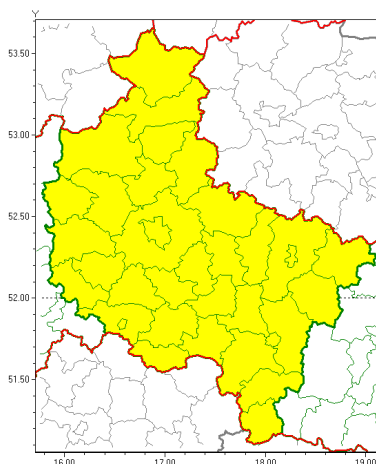

Zasięg ostrzeżeń w województwie

Silny wiatr
2018-12-31 13:19

WOJEWÓDZTWO WIELKOPOLSKIE
OSTRZEŻENIA METEOROLOGICZNE ZBIORCZO NR 58
WYKAZ OBSZARÓW ZUCIENIA OSTRZEŻENIA
o godz. 13:19 dnia 31.12.2018

Zjawisko/Stopień zagrożenia	Silny wiatr/1
Obszar	powiaty: chodzieski(23), czarnkowsko-trzcianecki(21), gnieźnieński(29), gostyński(26), grodziski(23), jarociński(27), kaliski(35), Kalisz(32), kpiński(31), kołski(35), Konin(35), koniński(35), koczyński(25), krotoszyński(30), leszczyński(24), Leszno(24), międzybuzki(21), nowotomyski(21), obornicki(23), ostrowski(31), ostrzeszowski(31), pilski(24), pleszewski(32), Poznań (24), poznański(24), rawicki(26), słupecki(31), szamotulski(22), redziński(27), reński(27), turecki(36), wgrowiecki(24), wolsztyński(23), wrzesiński(28), złotowski(23)
Ważność	od godz. 10:00 dnia 01.01.2019 do godz. 20:00 dnia 02.01.2019
Prawdopodobieństwo	30%
Przebieg	Przewiduje się wystąpienie silnego wiatru o średniej prędkości od 25 km/h do 40 km/h, w porywach do 70 km/h, z zachodu i północno-zachodu.
SMS	IMGW-PIB OSTRZEŻENIA: WIATR/1 wielkopolskie (wszystkie powiaty) od 10:00/01.01 do 20:00/02.01.2019 prędkość do 40 km/h, porywy do 70 km/h, W, NW. Dotyczy powiatów: wszystkie powiaty.
RSO	Woj. wielkopolskie (wszystkie powiaty), IMGW-PIB wydał ostrzeżenie pierwszego stopnia o silnym wietrze
Uwagi	Ostrzeżenie może zostać zaktualizowane do godziny 14:00 dnia 01.01.2019.
Dyrektor synoptyk IMGW-PIB	Leszek Szaradowski