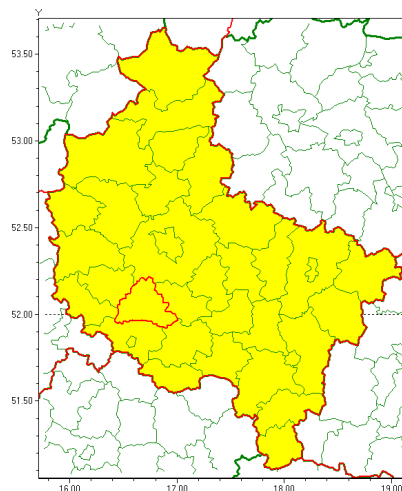

### Zasięg ostrzeżenia w województwie

Gęsta mgła

### Ostrzeżenie meteorologiczne Nr 62

<b>Nazwa biura</b>	IMGW-PIB Biuro Prognoz Meteorologicznych w Poznaniu
<b>Zjawisko/stopień zagrożenia</b>	Gęsta mgła/ 1
<b>Obszar</b>	województwo wielkopolskie <b>powiat kościański</b>
<b>Ważność</b>	od godz. 20:00 dnia 31.12.2020 do godz. 09:00 dnia 01.01.2021
<b>Przebieg</b>	Prognozuje się gęste mgły i mgły mroźne powodujące ograniczenie widzialności do około 100 m. Drogi miejscami liskie.
<b>Prawdopodobieństwo wystąpienia zjawiska(%)</b>	80%
<b>Uwagi</b>	Brak.
<b>Dyrektor synoptyk IMGW-PIB</b>	Piotr Szewczak
<b>Godzina i data wydania</b>	godz. 11:40 dnia 31.12.2020
<b>SMS</b>	IMGW-PIB OSTRZEŻENIE: MGŁA/1 wielkopolskie/kościański od 20:00/31.12 do 09:00/01.01.2021 widzialność 100 m.